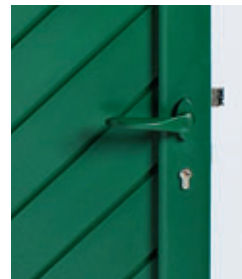

- **Les poignées** : choix de béquilles adaptées au style de votre portail
- **Les bouchons de finition** : bouchons aluminium coordonnés à la couleur de votre portail
- **Paumelles**
- **Pivots**

N'hésitez pas à demander à votre menuisier de vous montrer la mallette portails ainsi que le "Book Finitions" Installux Habitat. Ces outils sont destinés à vous aider à choisir et imaginer votre portail et ses finitions !

Embouts décoratifs

Volutes

Festons

Rosace

Béquille Flow

Béquille simple carrée

Paumelle

Pivot