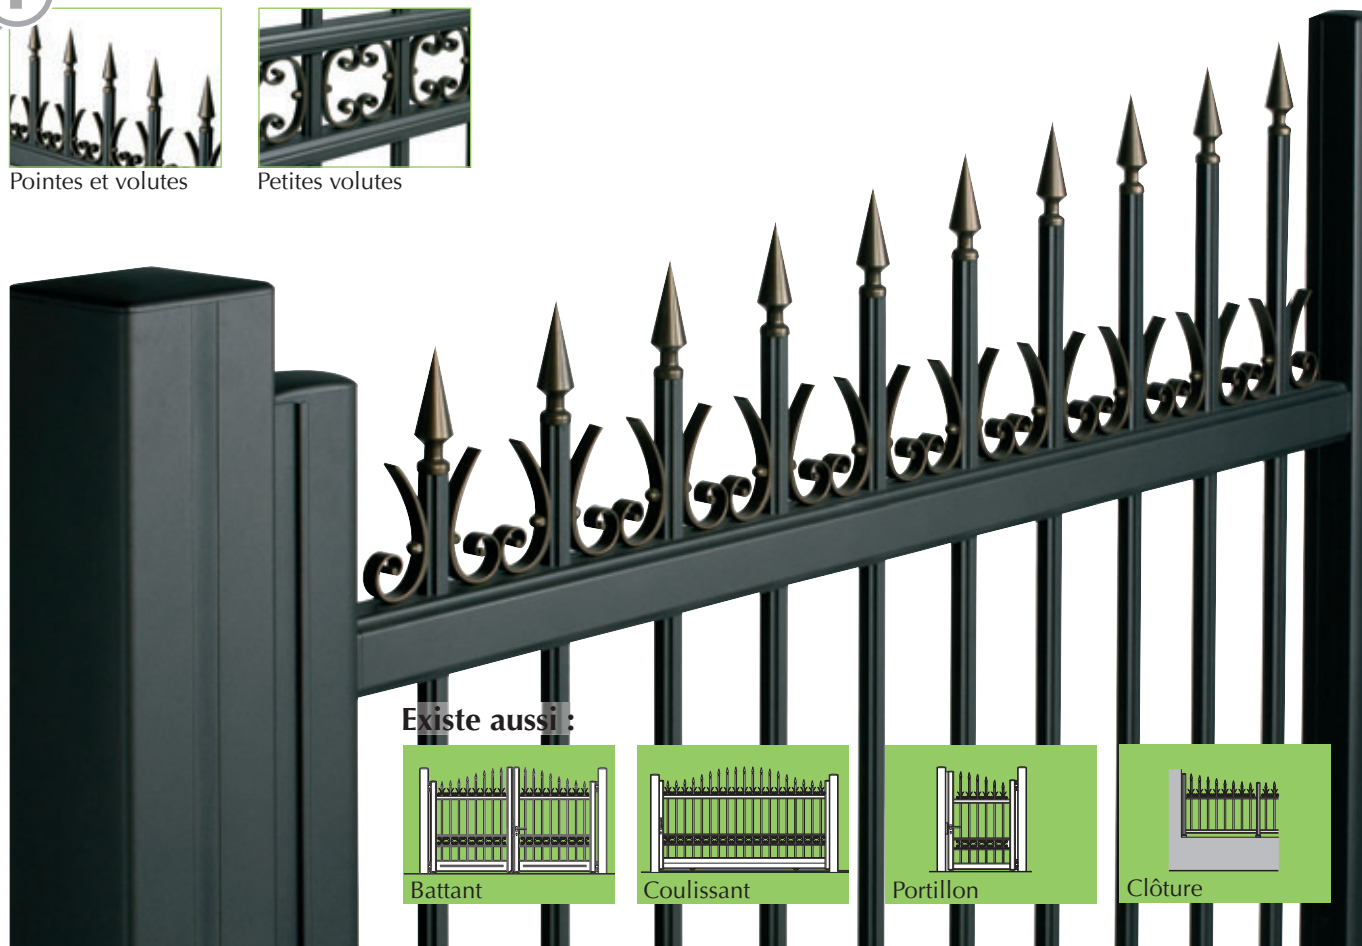

Clôture

Coulissant faux 2 vantaux

2 vantaux

2 vantaux

Clôture

Portillon + 2 vantaux

LE

Ce portail sera particulièrement adapté sur des petites dimensions.

Lyre

Traditionnel, son style ancien donne toute son ampleur à votre entrée (largeur maximum d'un vantail 3,5 mètres pour certains modèles). Un choix important de **volutes**, de **remplissages**, de **décors** laisse libre cours à votre imagination. Sa conception en aluminium le rend inaltérable dans le temps, contrairement aux portails traditionnels.

ZOOM DÉCORS

Pointes et volutes

Petites volutes

Existe aussi :

Battant

Coulissant

Portillon

Clôture