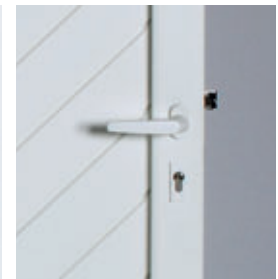

Un portail qui allie élégance, esthétique et durabilité

Ses fonctions :

En plus de fermer et de sécuriser votre espace de vie, votre portail embellit votre maison. Il reflètera l'image et le caractère que vous souhaitez donner à votre habitation.

- **Les poignées** : choix de béquilles adaptées au style de votre portail
- **Les bouchons de finition** : bouchons aluminium coordonnés à la couleur de votre portail
- **Paumelles**
- **Pivots**

N'hésitez pas à demander à votre menuisier de vous montrer la mallette portails ainsi que le "Book Finitions" Installux Habitat. Ces outils sont destinés à vous aider à choisir et imaginer votre portail et ses finitions !

Embouts décoratifs

Volutes

Festons

Rosace

Béquille Flow

Béquille simple carrée

Paumelle

Pivot