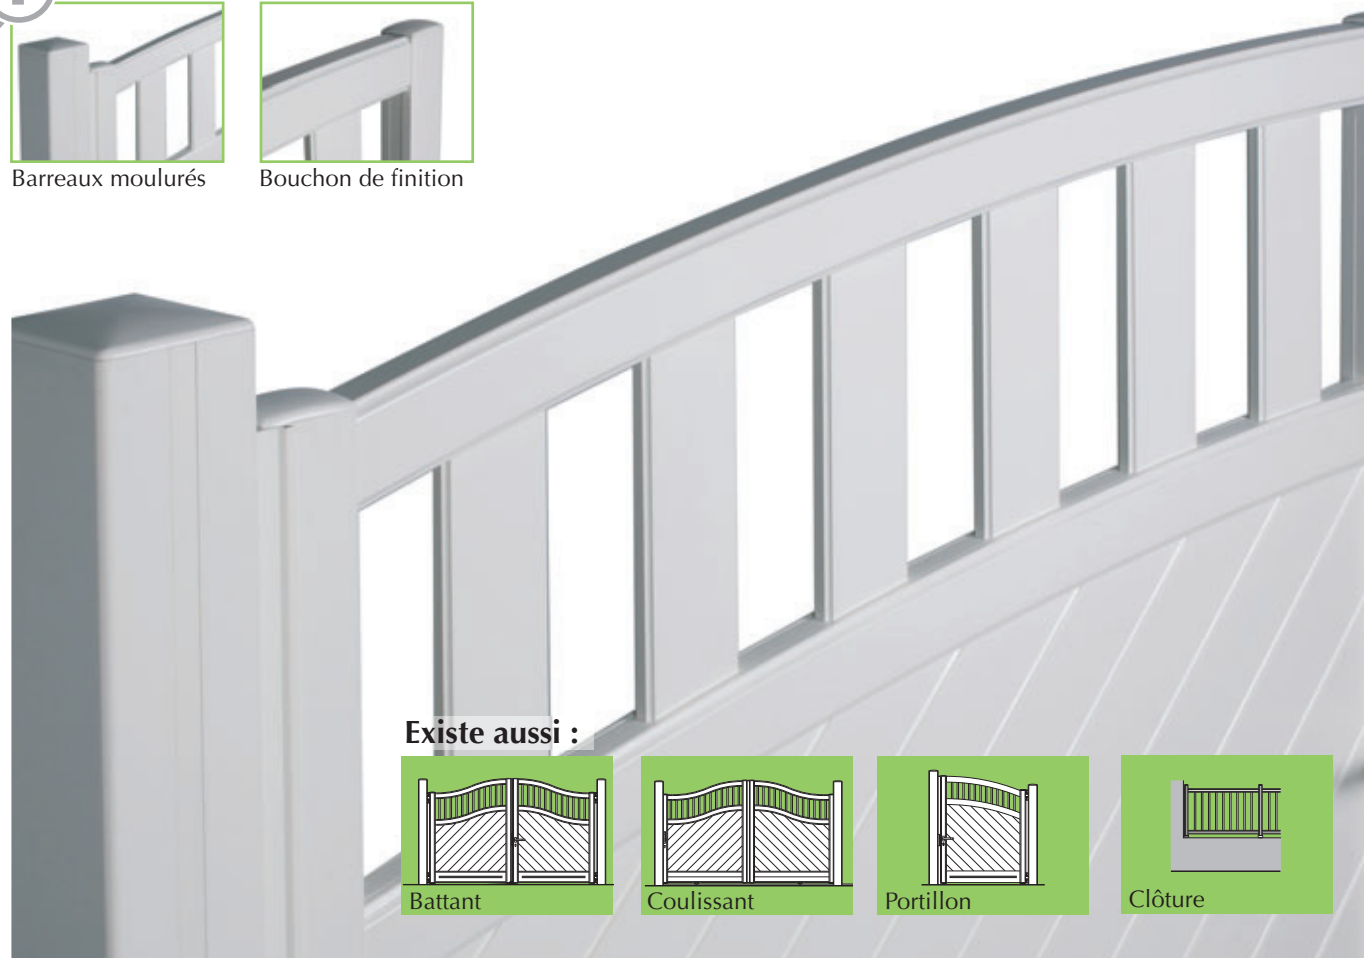

2 vantaux

Portillon

Coulissant faux 2 vantaux

2 vantaux

2 vantaux

Vous souhaitez une solution de portail « en bois » sans les contraintes d'entretien ? Optez pour le Centaure avec la finition ton bois !

Sirius

Robuste, il vous protège des regards tout en offrant une esthétique aérée et légère grâce à sa partie ajourée.

Barreaux moulurés

Bouchon de finition

Existe aussi :

Battant

Coulissant

Portillon

Clôture

Portillon

Couissant faux 2 vantaux

Couissant faux 2 vantaux

Clôture

Couissant 1 vantail

Couissant faux 2 vantaux

Ce portail mixte, vous autorise une plus grande originalité tout en répondant à votre besoin de confort et de sécurité.