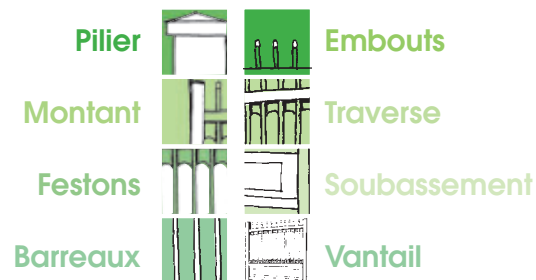

Un portail qui allie élégance, esthétique et durabilité

Ses fonctions :

En plus de fermer et de sécuriser votre espace de vie, votre portail embellit votre maison. Il reflètera l'image et le caractère que vous souhaitez donner à votre habitation.

Les avantages de l'aluminium :

Esthétique soignée

- Lignes pures et soignées offrant une multitude de styles, de formes et de couleurs. Ainsi, vous pouvez choisir un portail de style "ferroserie" ou "bois" tout en profitant des qualités de l'aluminium.
- Esthétique identique à l'intérieur et à l'extérieur.

Fiabilité

Grande variété de teintes

Plus de 200 teintes !

Recyclable

L'aluminium est recyclable à l'infini

Ce qu'il faut savoir...

Pour bien choisir votre portail...

Les types

Les formes

Les ouvertures

Qu'il soit battant ou coulissant votre portail peut être à 1 ou 2 vantaux selon les dimensions et selon votre choix.

La motorisation :

Pour votre confort, tous nos portails peuvent être équipés d'une motorisation.