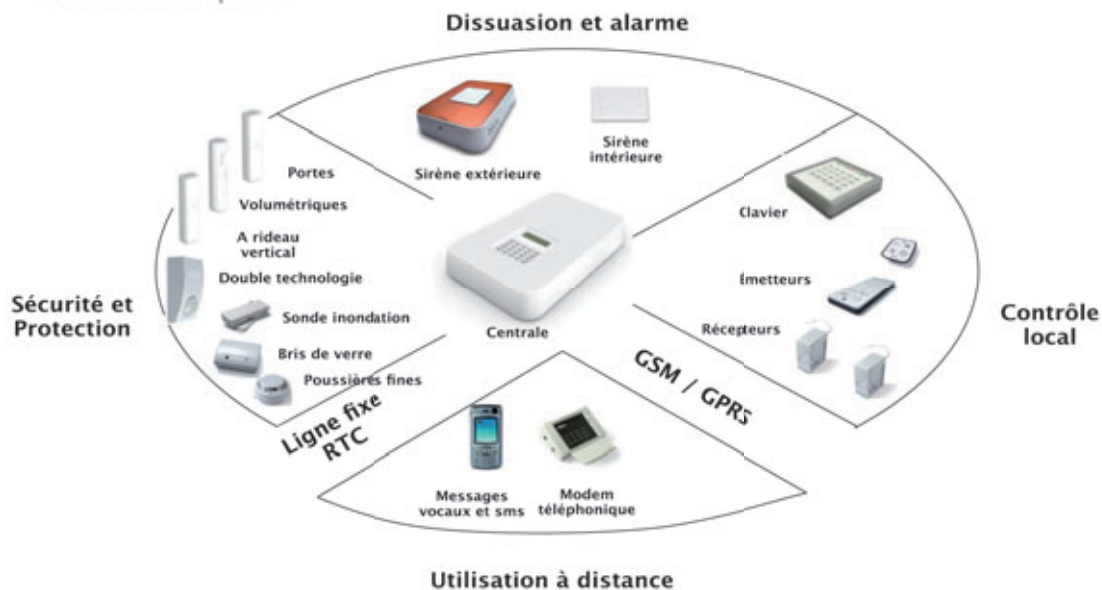

Lampe clignotante (signalisation) avec antenne incorporée

Télécommande et bouton radio mural

Emetteurs portables avec récepteur intégré à codes.

Digicode - clavier à code numérique

Batterie anti-coupure PS 124

Batterie 24 V avec chargeur de batterie incorporé.

Sélecteur à clef pour déverrouillage extérieur

Contact basse tension.

Alarme (Nice home system kit)

Gamme complète