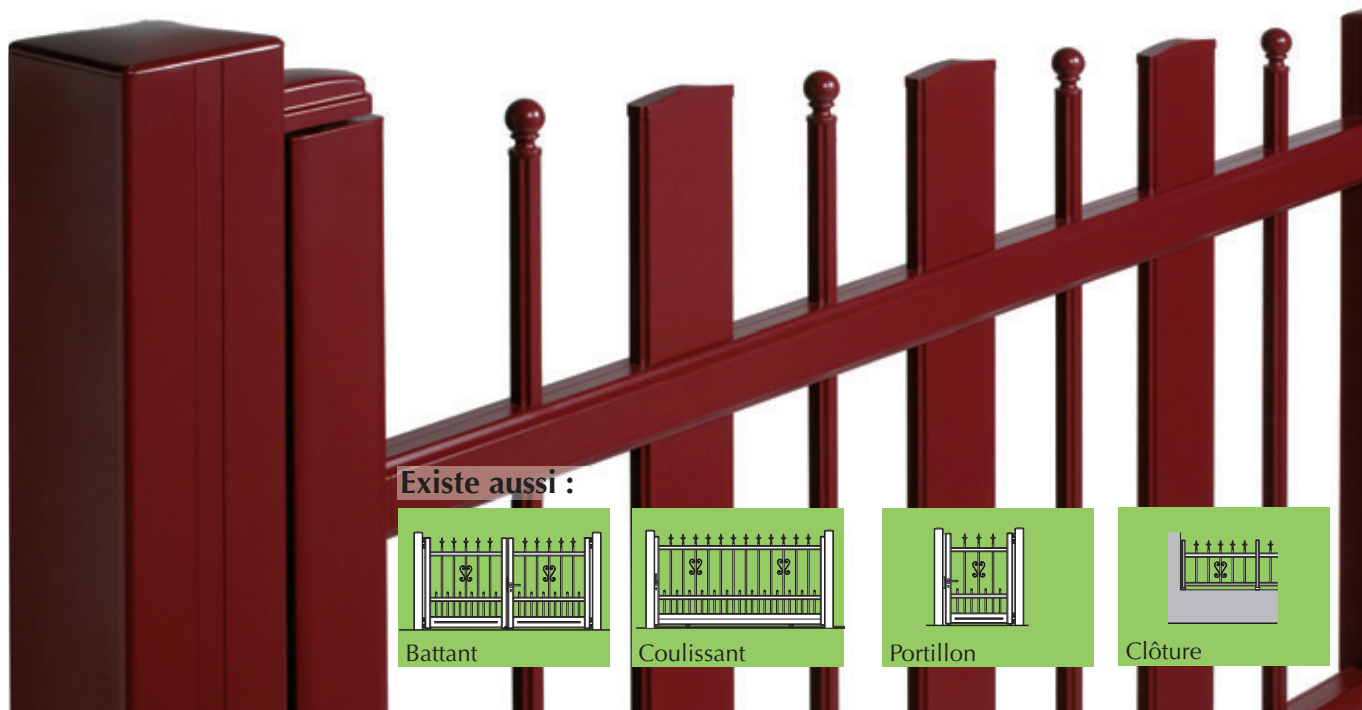

Portillon

Couissant faux 2 vantaux

Couissant faux 2 vantaux

Clôture

Couissant 1 vantail

Couissant faux 2 vantaux

Ce portail mixte, vous autorise une plus grande originalité tout en répondant à votre besoin de confort et de sécurité.

Persée

Convivial, il ferme votre propriété tout en laissant passer le regard. En effet, ce portail ajouré et décoré selon vos goûts donnera du caractère à votre espace de vie même sur des petites dimensions !

ZOOM DÉCORS

Embout boule

Rosace et moulures

Existe aussi :

Battant

Coulissant

Portillon

Clôture